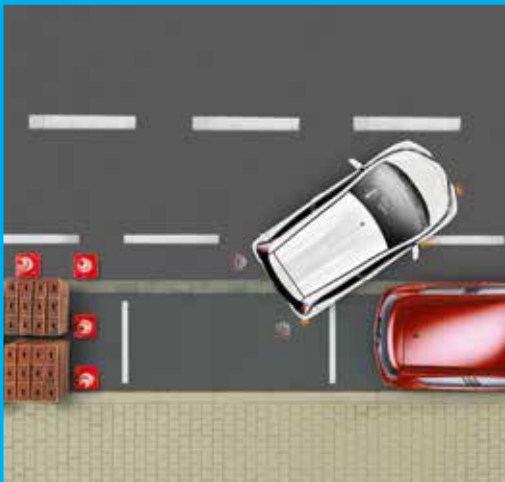

BEZPEČNOSŤ

Každý z nás má rád pocit bezpečia. Príslušenstvo Toyota pre vozidlo AYGO reaguje na túto potrebu a ponúka prvky, ktoré vám uľahčia život a zvýšia bezpečnosť a pohodlie.

Parkovacie senzory

Dokonca aj v prípade takeého vozidla, akým je AYGO, s ktorým sa parkuje ľahko aj v úzkom priestore, človek ocení pohodlie a ochranu vozidla pred poškodením, ktoré mu prinášajú parkovacie senzory Toyota. Vozidlo je vybavené ultrazvukovými senzormi umiestnenými v zadnom nárazníku a vnútornou zvukovou signalizáciou, ktorej tón zvyšuje hlasitosť, keď sa vozidlo približuje k pevnej prekážke. V prípade potreby je možné zvukový signál vypnúť.

Hmlové svetlá

Umiestnením hmlových svetiel Toyota do svojho AYGA zlepšíte osvetlenie cesty pred vozidlom, čo oceníte najmä pri jazde v zlom počasí a pri zníženej viditeľnosti.