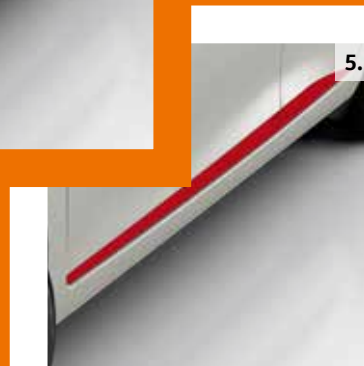

EXTERIÉR

Ozdobné bočné lišty
Starostlivo tvarované lišty integrálne splývajú s bočnými líniami vozidla. Sú k dispozícii vo verzií:

1. Čierna Bold
2. Chróm
3. Strieborná Sparkle
4. Biela Flash
5. Červená Pop

Lišta zadných výklopných dverí
Chrómovaný prvok zvýrazňujúci svieže, čisté línie presklených zadných dverí vášho hatchbacku.

Príklad zostavy

Ozdobné prvky predného a zadného nárazníka – biela Splash

Ozdobné bočné lišty – biela Splash

Chrómovaná lišta zadných výklopných dverí

15" zliatinové disky kolies (8 lúčov) – čierne s brúseným povrchom

Malé stredové kryty kolies – čierne